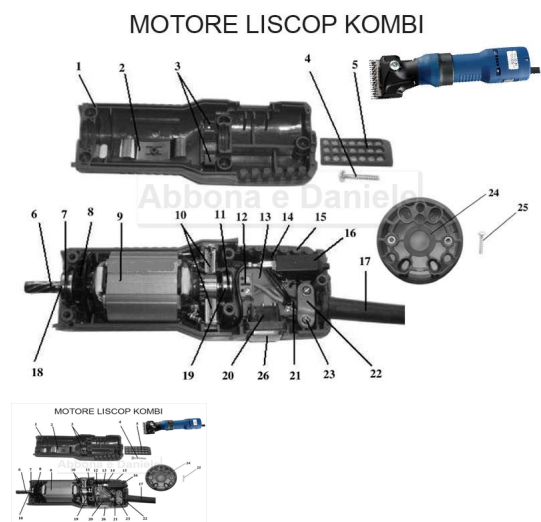

RICAMBIO LISCOP KOMBI/E-CLIP COPRI INTERRUETTORE FIG. KM26

RICAMBIO LISCOP KOMBI/E-CLIP COPRI INTERRUETTORE FIG. KM26

Valutazione: Nessuna valutazione

Prezzo

[Fai una domanda su questo prodotto](#)