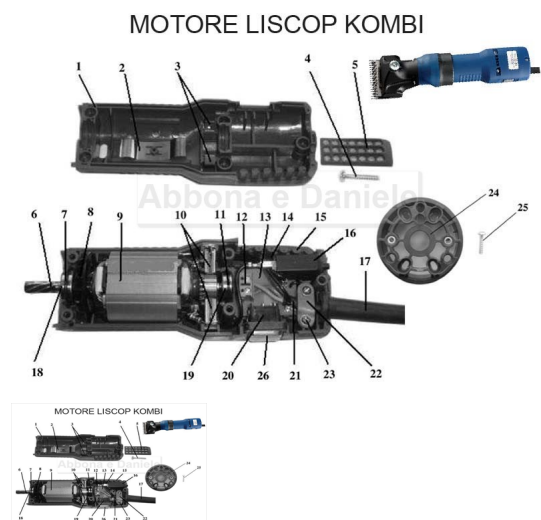

RICAMBIO LISCOP KOMBI/E-CLIP RESISTENZA 2 PZ FIG. KM27

RICAMBIO LISCOP KOMBI/E-CLIP RESISTENZA 2 PZ FIG. KM27

Valutazione: Nessuna valutazione

Prezzo

[Fai una domanda su questo prodotto](#)