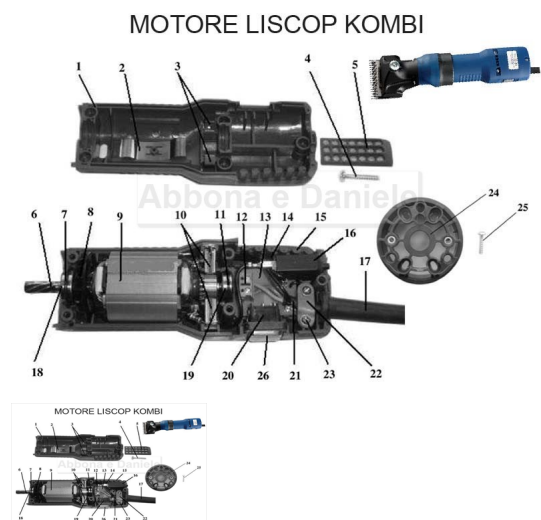

RICAMBIO LISCOP KOMBI/E-CLIP LAMELLE FISSA CARBONC FIG. KM3

RICAMBIO LISCOP KOMBI/E-CLIP LAMELLE FISSA CARBONC FIG. KM3

Valutazione: Nessuna valutazione

Prezzo

[Fai una domanda su questo prodotto](#)