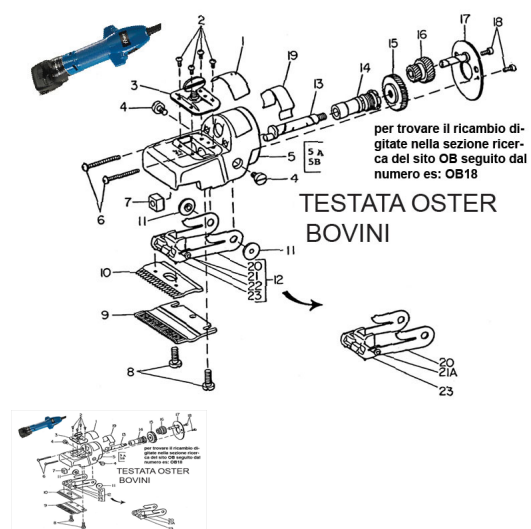

RICAMBIO OSTER BOVINI PISATRA DI PRESSION CON POMEL FIG. OB3

RICAMBIO OSTER BOVINI PISATRA DI PRESSION CON POMEL FIG. OB3

Valutazione: Nessuna valutazione

Prezzo

[Fai una domanda su questo prodotto](#)