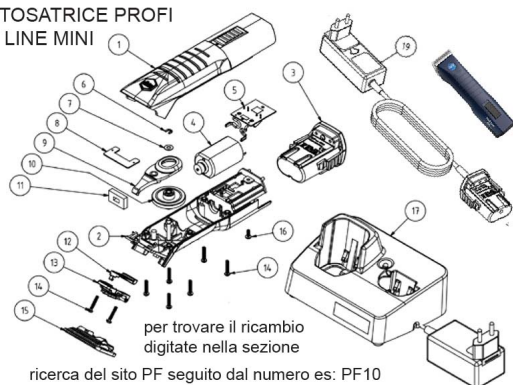

RICAMBIO LISCOP PROFI LINE MINI BATTERIA FIG. PF3

TOSATRICE PROFI
LINE MINI

RICAMBIO LISCOP PROFI LINE MINI BATTERIA FIG. PF3

Valutazione: Nessuna valutazione

Prezzo

[Fai una domanda su questo prodotto](#)