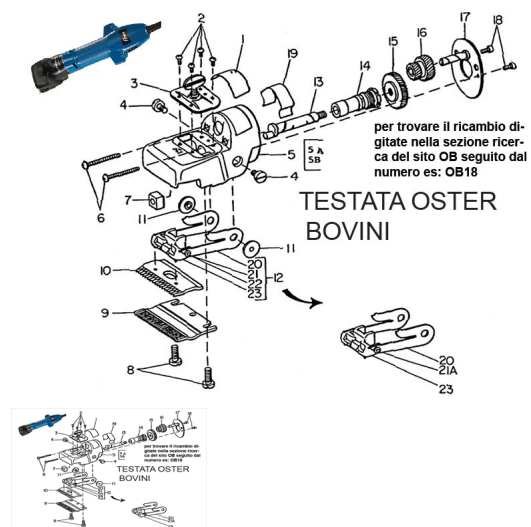

## RICAMBIO OSTER BOVINI PERNO LAMELLE FIG. OB22

RICAMBIO OSTER BOVINI PERNO LAMELLE FIG. OB22

Valutazione: Nessuna valutazione

**Prezzo**

[Fai una domanda su questo prodotto](#)