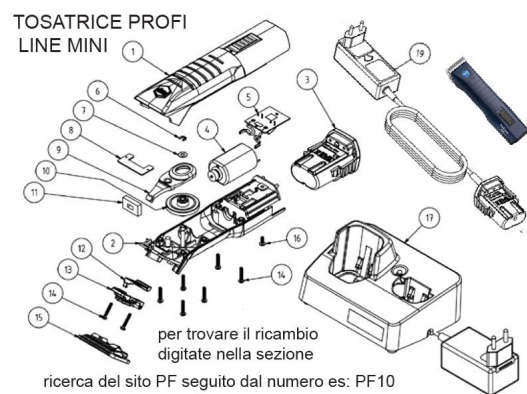

RICAMBIO LISCOP PROFI LINE MINI CARCASSA SUPER FIG. PF1

RICAMBIO LISCOP PROFI LINE MINI CARCASSA SUPER FIG. PF1

Valutazione: Nessuna valutazione

Prezzo

[Fai una domanda su questo prodotto](#)