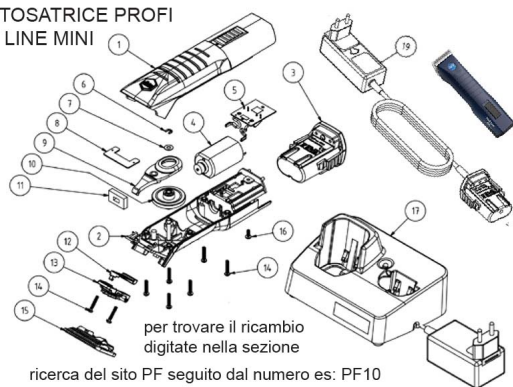

RICAMBIO LISCOP PROFI LINE MINI INGRANAGG ECCENTR FIG. PF10

TOSATRICE PROFI
LINE MINI

RICAMBIO LISCOP PROFI LINE MINI INGRANAGG ECCENTR FIG. PF10

Valutazione: Nessuna valutazione

Prezzo

[Fai una domanda su questo prodotto](#)