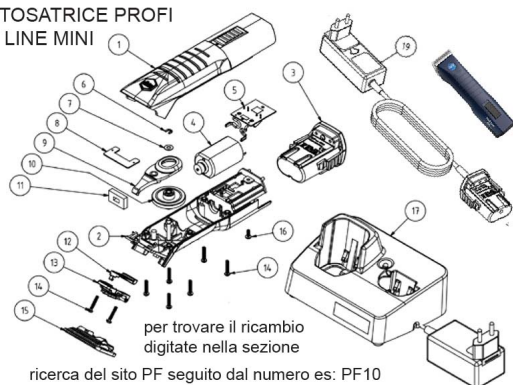

RICAMBIO LISCOP PROFI LINE MINI SIGILLO FIG. PF11

TOSATRICE PROFI
LINE MINI

RICAMBIO LISCOP PROFI LINE MINI SIGILLO FIG. PF11

Valutazione: Nessuna valutazione

Prezzo

[Fai una domanda su questo prodotto](#)