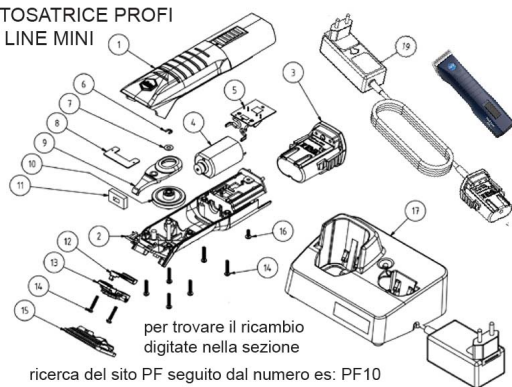

RICAMBIO LISCOP PROFI LINE MINI BLOCCO COLTELLI FIG. PF12

TOSATRICE PROFI
LINE MINI

RICAMBIO LISCOP PROFI LINE MINI BLOCCO COLTELLI FIG. PF12

Valutazione: Nessuna valutazione

Prezzo

[Fai una domanda su questo prodotto](#)