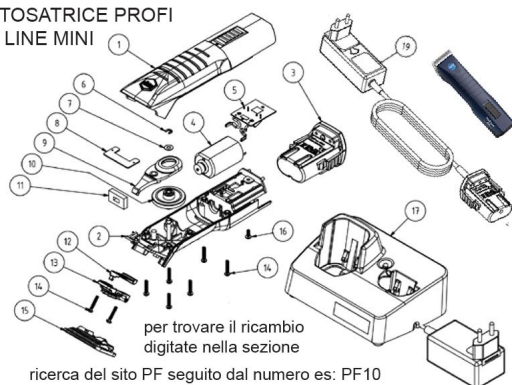

RICAMBIO LISCOP PROFI LINE MINI SCHEDA ELETTRONICA FIG. PF5

TOSATRICE PROFI
LINE MINI

RICAMBIO LISCOP PROFI LINE MINI SCHEDA ELETTRONICA FIG. PF5

Valutazione: Nessuna valutazione

Prezzo

[Fai una domanda su questo prodotto](#)