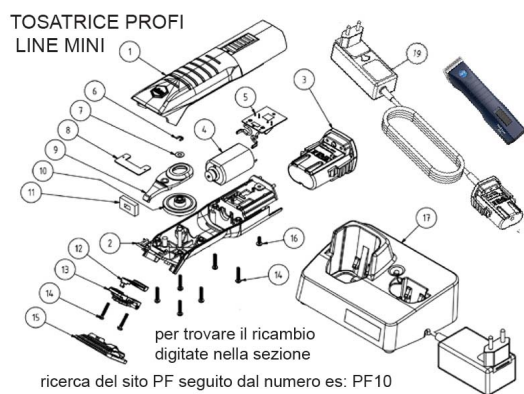

## RICAMBIO LISCOP PROFI LINE MINI ANELLO ELASTICO FIG. PF6

## RICAMBIO LISCOP PROFI LINE MINI ANELLO ELASTICO FIG. PF6

Valutazione: Nessuna valutazione

**Prezzo**

[Fai una domanda su questo prodotto](#)