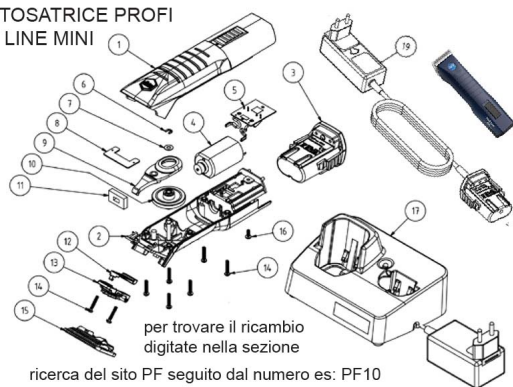

RICAMBIO LISCOP PROFI LINE MINI GUARNIZIONE IN GOMM FIG. PF8

TOSATRICE PROFI
LINE MINI

RICAMBIO LISCOP PROFI LINE MINI GUARNIZIONE IN GOMM FIG. PF8

Valutazione: Nessuna valutazione

Prezzo

[Fai una domanda su questo prodotto](#)