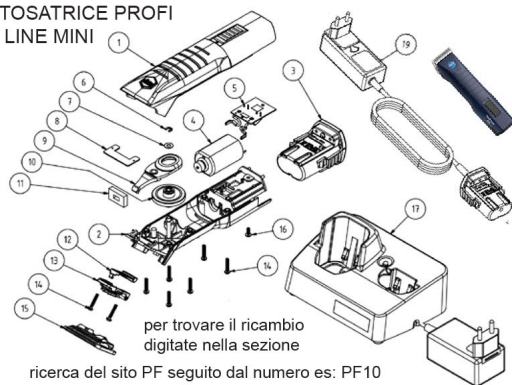

## ALIMENTATORE COMPETO FIG. FP36

TOSATRICE PROFIL  
LINE MINI

ALIMENTATORE COMPETO FIG. FP36

Valutazione: Nessuna valutazione

**Prezzo**

[Fai una domanda su questo prodotto](#)