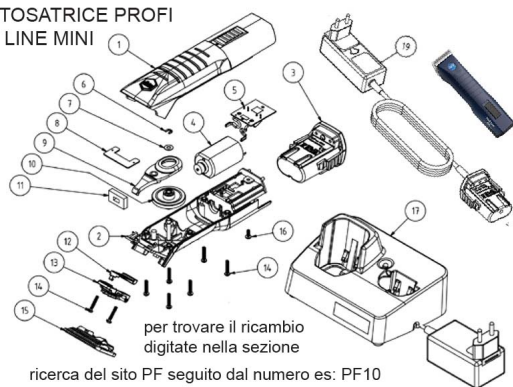

RICAMBIO LISCOP PROFI LINE MINI LEVE GIREVOLI FIG. PF9

TOSATRICE PROFI
LINE MINI

RICAMBIO LISCOP PROFI LINE MINI LEVE GIREVOLI FIG. PF9

Valutazione: Nessuna valutazione

Prezzo

[Fai una domanda su questo prodotto](#)