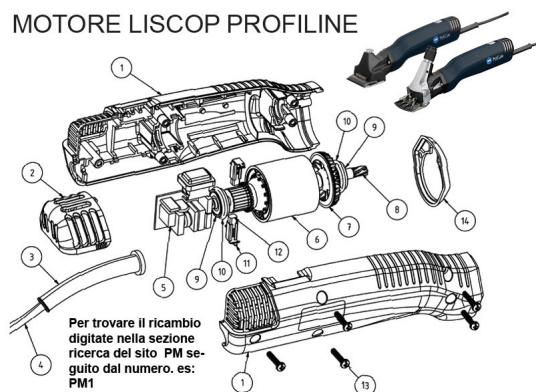

RICAMBIO LISCOP PROFILINE OV/BO INTERRUTTORE FIG. PM15

MOTORE LISCOP PROFILINE

RICAMBIO LISCOP PROFILINE OV/BO INTERRUTTORE FIG. PM15

Valutazione: Nessuna valutazione

Prezzo

[Fai una domanda su questo prodotto](#)