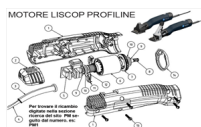

RICAMBIO LISCOP PROFILINE OV/BO INTERRUTTORE FIG. PM15

MOTORE LISCOP PROFILINE

RICAMBIO LISCOP PROFILINE OV/BO INTERRUTTORE FIG. PM15

Valutazione: Nessuna valutazione

Prezzo

[Fai una domanda su questo prodotto](#)