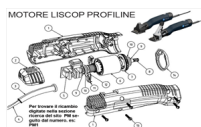

RICAMBIO LISCOP PROFI LINE OV/BO SCHED ELETT FIG. PM5

MOTORE LISCOP PROFILINE

RICAMBIO LISCOP PROFI LINE OV/BO SCHED ELETT FIG. PM5

Valutazione: Nessuna valutazione

Prezzo

[Fai una domanda su questo prodotto](#)