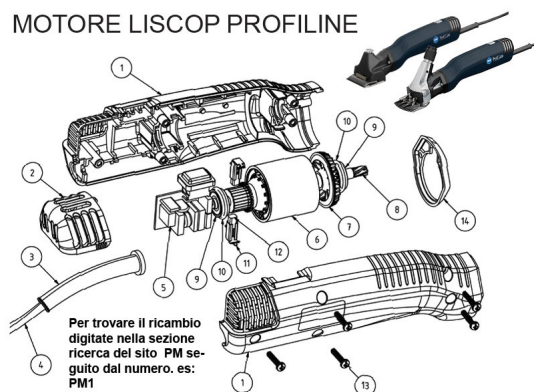

RICAMBIO LISCOP PROFI LINE OV/BO SCHED ELETT FIG. PM5

MOTORE LISCOP PROFILINE

RICAMBIO LISCOP PROFI LINE OV/BO SCHED ELETT FIG. PM5

Valutazione: Nessuna valutazione

Prezzo

[Fai una domanda su questo prodotto](#)