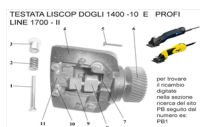

## RICAMBIO LISCOP DOGLI VIT FERM PETT FIG.PB1

TESTATA LISCOP DOGLI 1400 -10 E PROFI  
LINE 1700 - II

RICAMBIO LISCOP DOGLI VIT FERM PETT FIG.PB1

Valutazione: Nessuna valutazione

**Prezzo**

[Fai una domanda su questo prodotto](#)