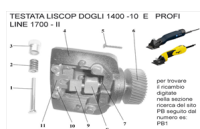

RICAMBIO LISCOP DOGLI VITE 2,2X6,5 LA COPPIA FIG.PB10

TESTATA LISCOP DOGLI 1400 -10 E PROFI
LINE 1700 - II

RICAMBIO LISCOP DOGLI VITE 2,2X6,5 LA COPPIA FIG.PB10

Valutazione: Nessuna valutazione

Prezzo

[Fai una domanda su questo prodotto](#)