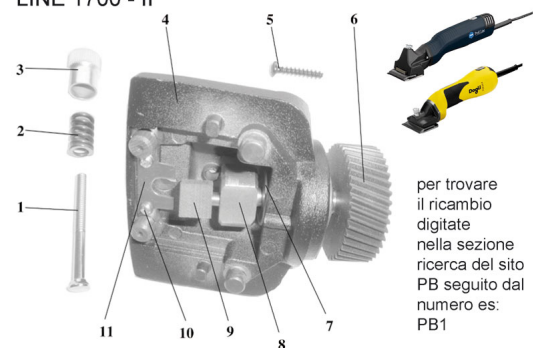

RICAMBIO LISCOP DOGLI POMELLO PRESS FIG.PB3

TESTATA LISCOP DOGLI 1400 -10 E PROFI
LINE 1700 - II

RICAMBIO LISCOP DOGLI POMELLO PRESS FIG.PB3

Valutazione: Nessuna valutazione

Prezzo

[Fai una domanda su questo prodotto](#)