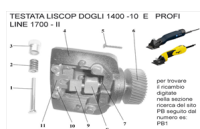

RICAMBIO LISCOP DOGLI POMELLO PRESS FIG.PB3

TESTATA LISCOP DOGLI 1400 -10 E PROFI
LINE 1700 - II

RICAMBIO LISCOP DOGLI POMELLO PRESS FIG.PB3

Valutazione: Nessuna valutazione

Prezzo

[Fai una domanda su questo prodotto](#)