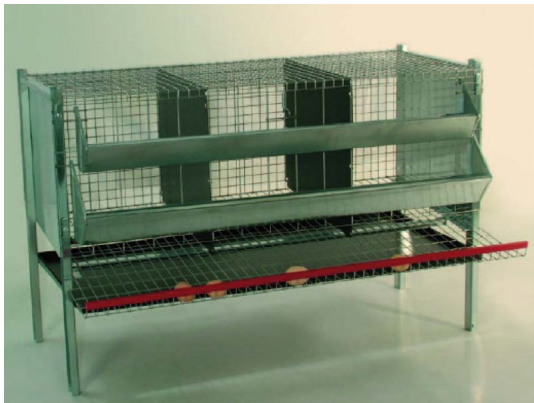

## GABBIA OVAIOLE MT.1,20 ( 1 PIANO CON 3 box )

GABBIA OVAIOLE MT.1,20 ( 1 PIANO CON 3 box )

Valutazione: Nessuna valutazione

**Prezzo**

[Fai una domanda su questo prodotto](#)

Descrizione Gabbia ovaiole da 1,20 mt. con tre scomparti completa di abbeveratoio da cm. 110 e mangiatoia da cm. 106