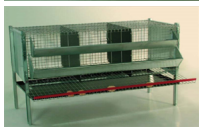

## GABBIA OVAIOLE MT.1,20 ( 1 PIANO CON 3 box )

GABBIA OVAIOLE MT.1,20 ( 1 PIANO CON 3 box )

Valutazione: Nessuna valutazione

**Prezzo**

[Fai una domanda su questo prodotto](#)

Descrizione Gabbia ovaiole da 1,20 mt. con tre scomparti completa di abbeveratoio da cm. 110 e mangiatoia da cm. 106