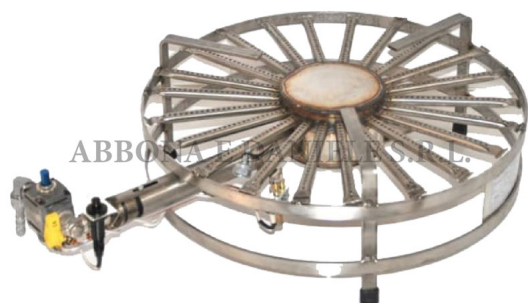

FORNELLO GAS ALTA POTENZA + secur.+pilota+piezo KW34 d.93cm.(portata 50 kw) CON SUPPORTO

FORNELLO GAS ALTA POTENZA + secur.+pilota+piezo KW34 d.93cm.(portata 50 kw) CON SUPPORTO

Valutazione: Nessuna valutazione

Prezzo

[Fai una domanda su questo prodotto](#)

Descrizione Bruciatore a gas con supporto ad ALTA POTENZA disponibile nelle varie dimensioni. Interamente in acciaio inox, da collegare a riduttore del gas a bassa potenza fisso