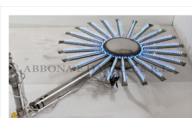

## BRUCIATORE GAS ALTA POTENZA + secur.+ pilota + piezo KW 24 d.45 cm.

BRUCIATORE GAS ALTA POTENZA + secur.+ pilota + piezo KW 24 d.45 cm.

Valutazione: Nessuna valutazione

**Prezzo**

[Fai una domanda su questo prodotto](#)

Descrizione Bruciatore a gas interamente in acciaio inox senza supporto con 22 raggi ad ALTA POTENZA. Disponibile nelle varie dimensioni. Da collegare a regolatore del gas a bassa potenza fisso.