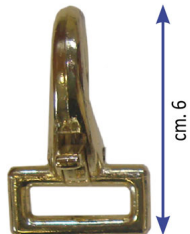

## MOSCHETTONE PER REDINE MODELLO AMERICANO

MOSCHETTONE PER REDINE MODELLO AMERICANO

Valutazione: Nessuna valutazione

**Prezzo**

[Fai una domanda su questo prodotto](#)

Descrizione Moschettone modello americano modello utilizzato in selleria come moschettone per redini, pettorale e sottopancia