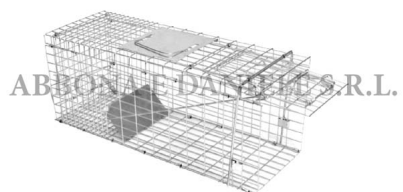

## GABBIA mod. NUTRIE 66 X 23 X 24 cm.

GABBIA mod. NUTRIE 66 X 23 X 24 cm.

Valutazione: Nessuna valutazione

**Prezzo**

[Fai una domanda su questo prodotto](#)