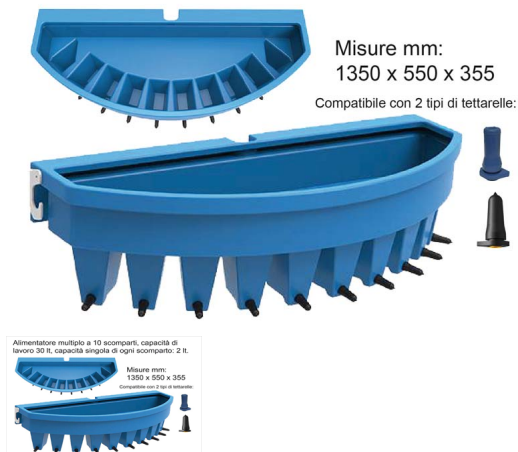

SECCHIO ALLATTAMENTO BOVINI JFC 10 TETTARELLA STARTER LT.30

Alimentatore multiplo a 10 scomparti, capacità di lavoro 30 lt, capacità singola di ogni scomparto: 2 lt.

SECCHIO ALLATTAMENTO BOVINI JFC 10 TETTARELLA STARTER LT.30

Valutazione: Nessuna valutazione

Prezzo

[Fai una domanda su questo prodotto](#)

Descrizione - Secchio allattamento multiplo: per vitelli ideale per soddisfare il bisogno di allattare dal vitello singolo a piu' vitelli contemporaneamente. I multi secchi hanno all'interno 4 - 6 - 10 scomparti in rapporto al modello scelto con una capacità di lt.2 per evitare che un vitello succhi piu' latte rispetto ad un'altro.- Sono dotati di una speciale tettarella che riproduce la forma del capezzolo della mamma ed all'interno ha un sistema di non ritorno del latte disponibile nella versione soft SA98654 ideale per i primi giorni di vita e nella versione SA98655 di durezza media senza valvola interna che favorisce la produzione di maggiore salivazione favorendo cosi una digestione ottimale. Tutti i secchi sono dotati di una staffa di sicurezza che permette una volta appeso il secchio al cancello o tubo divisorio del box, di evitare che i vitelli possano buttarlo a terra.