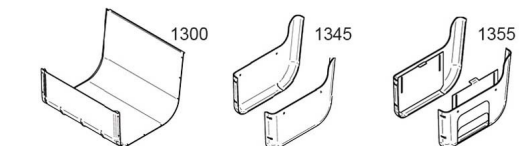

## TESTATA MANGIATOIA MODULABILE OK PER BOVINI la coppia

TESTATA MANGIATOIA MODULABILE OK PER BOVINI la coppia

Valutazione: Nessuna valutazione

**Prezzo**

[Fai una domanda su questo prodotto](#)

Descrizione Testata di chiusura per mangiatoia SA11220 Qtà pz.2