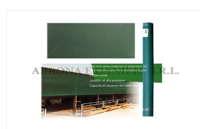

TELO ANTI VENTO H.2 mt x 25 mt.

TELO ANTI VENTO H.2 mt x 25 mt.

Valutazione: Nessuna valutazione

Prezzo

[Fai una domanda su questo prodotto](#)

Descrizione Telo anti vento adatto a tutti i tipi di posa. È realizzato in poliestere ad alta resistenza intrecciato con un rivestimento in PVC flessibile per fornire un'estrema resistenza allo strappo, alla deformazione, all'arricciatura o all'invecchiamento. Offre il vantaggio di poter essere tagliato senza il rischio di strapparsi o sminuzzarsi. Può essere fissato mediante inchiodatura ai listelli o mediante rotolamento. Filtrazione dell'85 %
Colore verde.