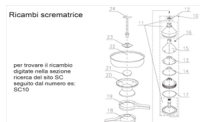

RICAMBIO SCREMATRICE FJ90 CANALINA SCOLO PLASTICA SIERO SC18 INFERIORE

Ricambi scrematrice

per trovare il ricambio
digitate nella sezione
ricerca del sito SC
seguito dal numero es:
SC10

RICAMBIO SCREMATRICE FJ90 CANALINA SCOLO PLASTICA SIERO SC18 INFERIORE

Valutazione: Nessuna valutazione

Prezzo

[Fai una domanda su questo prodotto](#)

Descrizione RICAMBIO SCREMATRICE FJ90 CANALINA SCOLO PLASTICA SIERO SC18 INFERIORE