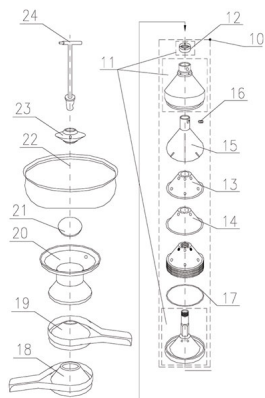

RICAMBIO SCREMATRICE FJ90 CANALINA SCOLO PLASTICA SIERO SC18 INFERIORE

Ricambi scrematrice

per trovare il ricambio
digitate nella sezione
ricerca del sito SC
seguito dal numero es:
SC10

RICAMBIO SCREMATRICE FJ90 CANALINA SCOLO PLASTICA SIERO SC18 INFERIORE

Valutazione: Nessuna valutazione

Prezzo

[Fai una domanda su questo prodotto](#)

Descrizione RICAMBIO SCREMATRICE FJ90 CANALINA SCOLO PLASTICA SIERO SC18 INFERIORE