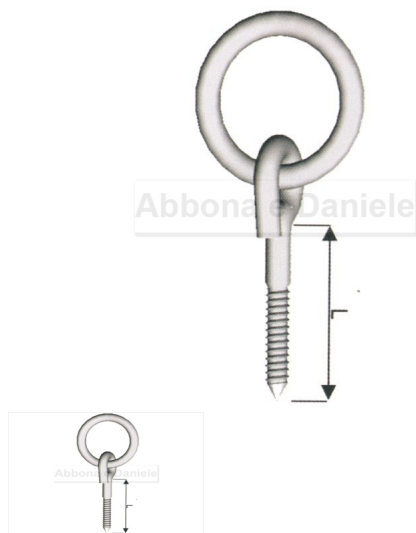

ANELLO SCUDERIA CON VITE LEGNO mm. 10 x 80

ANELLO SCUDERIA CON VITE LEGNO mm. 10 x 80

Valutazione: Nessuna valutazione

Prezzo

[Fai una domanda su questo prodotto](#)

Descrizione Anello da scuderia con vite da legno da mm. 10 x 80