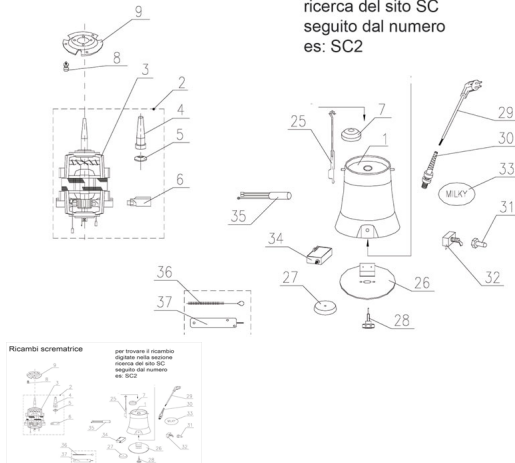

RICAMBIO SCREMATRICE FJ350 CONO IN GOMMA PER TAMBURO SC4

Ricambi scrematrice

per trovare il ricambio
digitate nella sezione
ricerca del sito SC
seguito dal numero
es: SC2

RICAMBIO SCREMATRICE FJ350 CONO IN GOMMA PER TAMBURO SC4