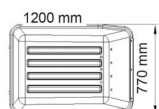

FONDO PER CARRIOLA TWB - TWB3

Vasca carriola TWB e TWB3 da 250 lt

FONDO PER CARRIOLA TWB - TWB3

Valutazione: Nessuna valutazione

Prezzo

[Fai una domanda su questo prodotto](#)