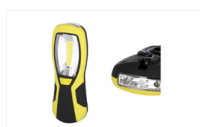

TORCIA LAMPADA A LED 3 watt

TORCIA LAMPADA A LED 3 watt

Valutazione: Nessuna valutazione

Prezzo

[Fai una domanda su questo prodotto](#)

Descrizione • LED luminoso da 3 watt • 3 LED aggiuntivi nella testa dell'apparecchio consentono un funzionamento economico della torcia • gancio girevole apribile a 360 ° • Magnete sul retro • Custodia in plastica ABS robusta e maneggevole • Rivestimento in gomma antiscivolo nell'area dell'impugnatura • a prova di schizzi • 200 lumen • batterie incluse (3 x tipo AA) • Dimensioni (L x L x A): circa 20 x 6,2 x 3,4 cm