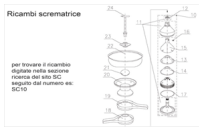

RICAMBIO SCREMATRICE FJ125 DISCO CONICO LISCIO SC14

Ricambi scrematrice

per trovare il ricambio
digitate nella sezione
ricerca del sito SC
seguito dal numero es:
SC10

RICAMBIO SCREMATRICE FJ125 DISCO CONICO LISCIO SC14