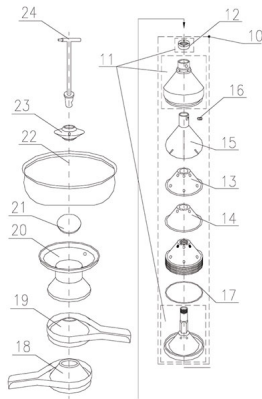

RICAMBIO SCREMATRICE FJ125 DISCO CONICO LISCIO SC14

Ricambi scrematrice

per trovare il ricambio
digitate nella sezione
ricerca del sito SC
seguito dal numero es:
SC10

RICAMBIO SCREMATRICE FJ125 DISCO CONICO LISCIO SC14