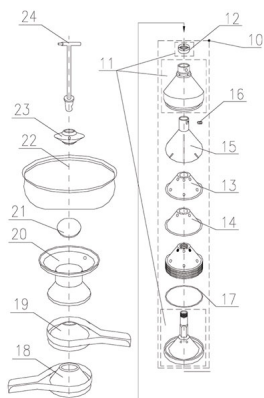

RICAMBIO SCREMATRICE FJ350 CANALINA SCOLO IN INOX CREMA SC19

Ricambi scrematrice

per trovare il ricambio
digitate nella sezione
ricerca del sito SC
seguito dal numero es:
SC10

RICAMBIO SCREMATRICE FJ350 CANALINA SCOLO IN INOX CREMA SC19