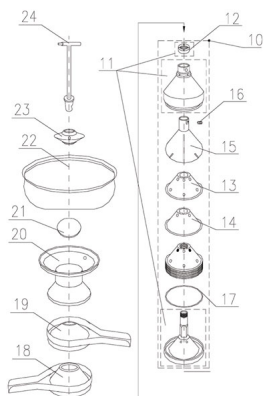

## RICAMBIO SCREMATRICE FJ350 CANALINA SCOLO INOX SIERO SC18

Ricambi scrematrice

per trovare il ricambio  
digitate nella sezione  
ricerca del sito SC  
seguito dal numero es:  
SC10

RICAMBIO SCREMATRICE FJ350 CANALINA SCOLO INOX SIERO SC18