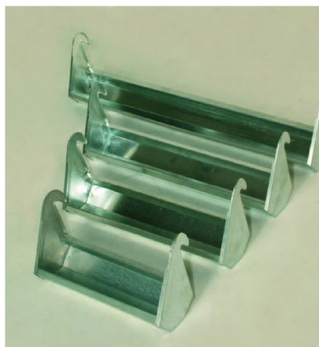

MANGIATOIA POLLI IN LAMIERA ZINCATA DA APPENDERE CM.30

MANGIATOIA POLLI IN LAMIERA ZINCATA DA APPENDERE CM.30

Valutazione: Nessuna valutazione

Prezzo

[Fai una domanda su questo prodotto](#)

Descrizione mangiatoia in lamiera zincata per gabbia polli cm30