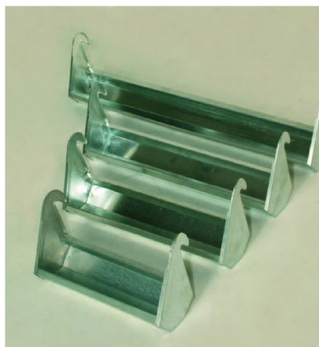

MANGIATOIA POLLI IN LAMIERA ZINCATA DA APPENDERE CM.90

MANGIATOIA POLLI IN LAMIERA ZINCATA DA APPENDERE CM.90

Valutazione: Nessuna valutazione

Prezzo

[Fai una domanda su questo prodotto](#)

Descrizione mangiatoia in lamiera zincata per gabbia polli cm 90