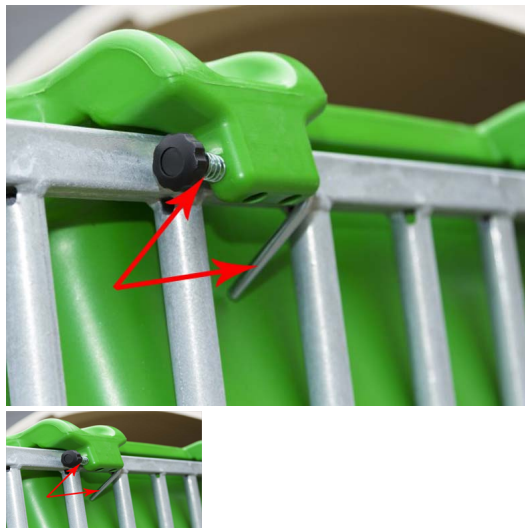

## RICAMBIO SECCHIO ALLATTAMENTO MULTIPLIO SA90600 STAFFA+MOLLA

RICAMBIO SECCHIO ALLATTAMENTO MULTIPLIO SA90600 STAFFA+MOLLA

Valutazione: Nessuna valutazione

**Prezzo**

[Fai una domanda su questo prodotto](#)

Descrizione Kit staffe + molle di ricambio per secchio multiplo SA90600.