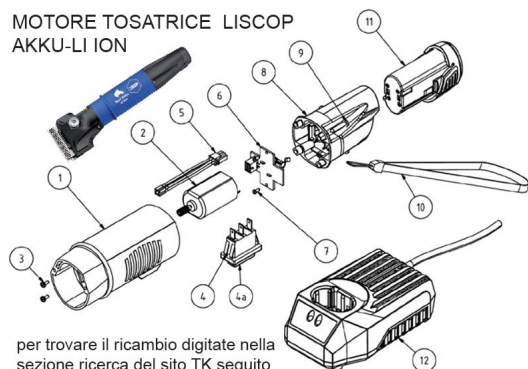

RICAMBIO LISCOP AKKU ION VITE 2,6 X6 FIG. TK3

MOTORE TOSATRICE LISCOP
AKKU-LI ION

per trovare il ricambio digitate nella
sezione ricerca del sito TK seguito
dal numero es: TK1

RICAMBIO LISCOP AKKU ION VITE 2,6 X6 FIG. TK3