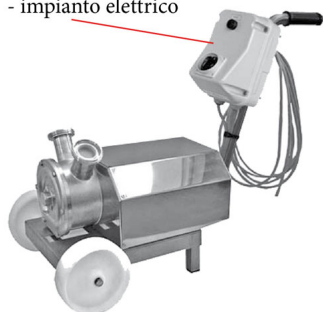

IMPIANTO ELETTRICO PER POMPA DA TRAVASO TR40159

- impianto elettrico

IMPIANTO ELETTRICO PER POMPA DA TRAVASO TR40159

Valutazione: Nessuna valutazione

Prezzo

[Fai una domanda su questo prodotto](#)