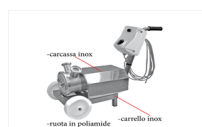

CARRELLO INOX PER POMPA TRAVASO CON CARENA INOX

CARRELLO INOX PER POMPA TRAVASO CON CARENA INOX

Valutazione: Nessuna valutazione

Prezzo

[Fai una domanda su questo prodotto](#)