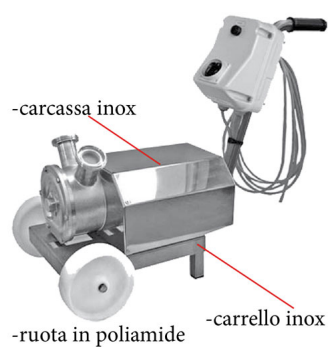

CARRELLO INOX PER POMPA TRAVASO CON CARENA INOX

CARRELLO INOX PER POMPA TRAVASO CON CARENA INOX

Valutazione: Nessuna valutazione

Prezzo

[Fai una domanda su questo prodotto](#)