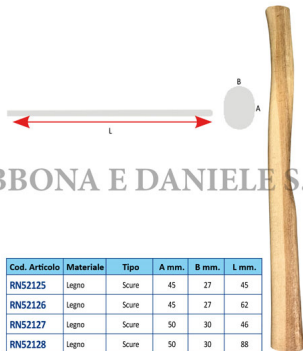

## MANICO IN LEGNO BIANCO PER SCURE N°1 CM.46

ABBONA E DANIELE S.R.L.

Cod. Articolo	Materiale	Tipo	A mm.	B mm.	L mm.
RNS2125	Legno	Scure	45	27	45
RNS2126	Legno	Scure	45	27	62
RNS2127	Legno	Scure	50	30	46
RNS2128	Legno	Scure	50	30	88

MANICO IN LEGNO BIANCO PER SCURE N°1 CM.46

Valutazione: Nessuna valutazione

**Prezzo**

[Fai una domanda su questo prodotto](#)