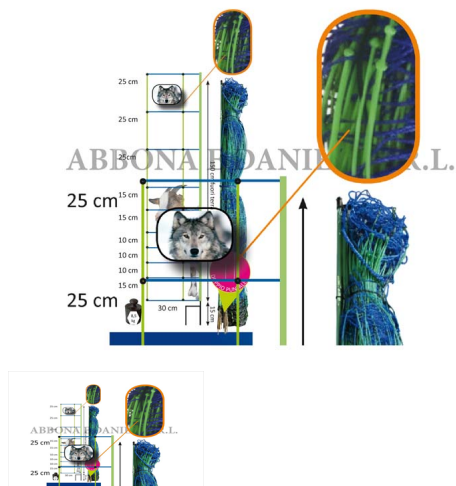

RETE OVINI ANTILUPO KOMBI-WOLF 150 cm fuori terra / 160 cm. totale - mt.50 - 16 PALETTI DOPPIO PIEDE

RETE OVINI ANTILUPO KOMBI-WOLF 150 cm fuori terra / 160 cm. totale - mt.50 - 16 PALETTI DOPPIO PIEDE

Valutazione: Nessuna valutazione

Prezzo

[Fai una domanda su questo prodotto](#)

Descrizione RETE OVINI ANTILUPO KOMBI-WOLF 150 cm fuori terra / 160 cm. totale - mt.50 - 16 PALETTI DOPPIO PIEDE