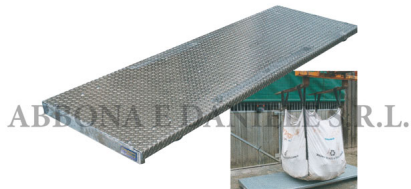

PEDANA DI PESATURA CON FONDO IN LAMIERA

PEDANA DI PESATURA CON FONDO IN LAMIERA

Valutazione: Nessuna valutazione

Prezzo

[Fai una domanda su questo prodotto](#)

Descrizione Calcolo automatico della tara Precisione di graduazione: 100 g Numero di chilogrammi: 100 kg Modello con schermo digitale per una migliore leggibilità. Calcolo automatico della tara (modello 100 e 150 Kg). Possibilità di misurazione del peso in kg e libbre. Pesatura: 100 kg.

Unità nella scatola: 10