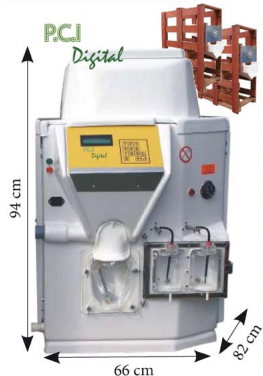

ALLATTATRICE P.C.I 2 STAZIONE IDENTIFICAZIONE 60 VITELLI SOLO POLVERE SENZA OREC

Fino a 60 vitelli SOLO LATTE IN POLVERE

Allattatrice automatica P.C.I Digital

Codice articolo	Descrizione
PC130	Allattatrice con 1 stazione di allattamento
PC160	Allattatrice con 2 stazioni di allattamento
CI50	Orecchino elettronico (fornito a parte)

Caratteristiche tecniche

Descrizione	Dati
Capacità della tramoggia	35 kg
Capacità del boiler dell'acqua	35 litri
Potenza di riscaldamento	6000 watt
Consumo	6000 watt
Potenza necessaria	15 Amp
Alimentazione elettrica	230/380 volt
Raccordo acqua fredda	1/2
Regolazione concentrazione	digitale
Peso a vuoto	50 kg
N di vitelli allevati contemp. PCI / 1 staz	30
N di vitelli allevati contemp. PCI / 2 staz	60