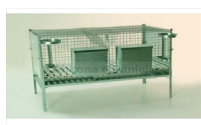

GABBIA CONIGLI 2 POSTI INGRASSO CM. 120 X 50 X 65

GABBIA CONIGLI 2 POSTI INGRASSO CM. 120 X 50 X 65

Valutazione: Nessuna valutazione

Prezzo

[Fai una domanda su questo prodotto](#)

Descrizione Gabbia conigli 2 posti ingrasso cm. 120x50x65 dotata di 1 griglia centrale per il fieno 2 mangiatoie e 2 porta bottiglie in lamiera