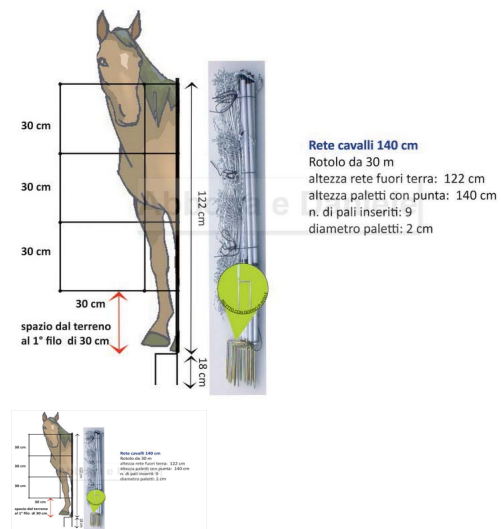

RETE PER CAVALLI E VITELLI 30M

RETE PER CAVALLI E VITELLI 30M

Valutazione: Nessuna valutazione

Prezzo

[Fai una domanda su questo prodotto](#)