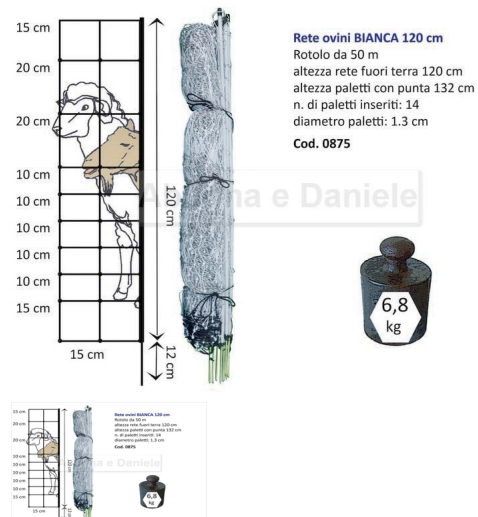

RETE OVINI BIANCA 120 cm fuori terra / 132 cm. totale - mt.50 PALETTO STANDARD

RETE OVINI BIANCA 120 cm fuori terra / 132 cm. totale - mt.50 PALETTO STANDARD

Valutazione: Nessuna valutazione

Prezzo

[Fai una domanda su questo prodotto](#)

Descrizione RETE OVINI BIANCA 120 cm fuori terra / 132 cm. totale - mt.50 PALETTO STANDARD