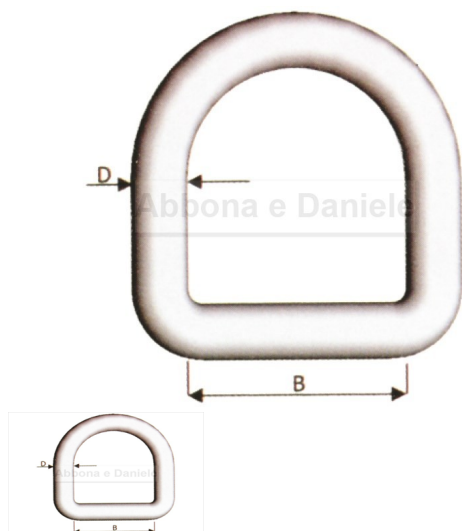

ANELLO MEZZO TONDO MM.16 X DIAM 3

ANELLO MEZZO TONDO MM.16 X DIAM 3

Valutazione: Nessuna valutazione

Prezzo

[Fai una domanda su questo prodotto](#)